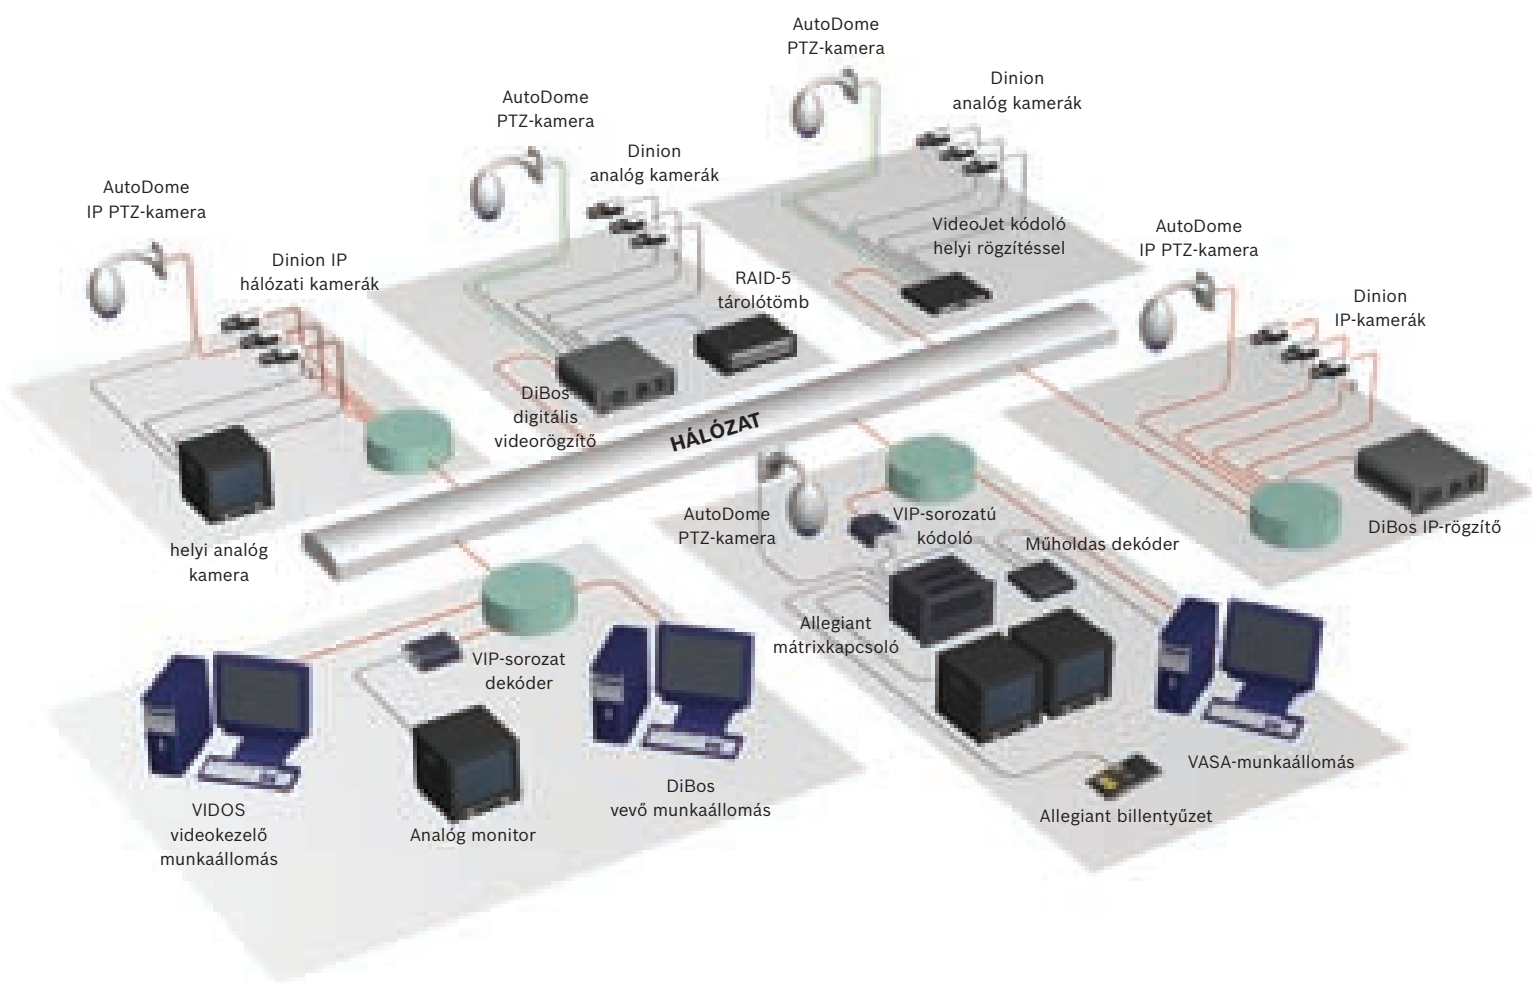

# Az IP-rugalmasság és integráció maximálisan megtérülő befektetést jelent

Az új AutoDome most már IP-képes moduláris kamerarendszere így tökéletes technológiai hidat képez a hagyományos analóg rendszerek és az előnyös digitális videomegoldások között. Más IP-dómtól eltérően az AutoDome használatával nem szűnik meg az IP-modellek egyik funkciója sem. Őrizze meg a szükséges tulajdonságokat, miközben fejleszti a csatlakozási lehetőségeket és a kommunikációt.

Az AutoDome kamerák a képeket hatékonyan rögzítik és tárolják MPEG-4 kódolást és tömörítést használva: ez a megoldás DVD-minőségű 4CIF videót közvetít, akár 30 kép/másodperc sebességgel. A háromszoros jelátvitel, a sávszélesség szabályozása és a csoportadási lehetőségek a legjobb képminőséget és felbontást biztosítják, miközben hatékonyan felhasználják a sávszélességet és a tárolóeszköz tulajdonságait.

Azok számára, akik nem állnak készen a teljes IP-átállásra,

az AutoDome valódi hibrid csatlakozást tesz lehetővé. Az IP és az analóg formátumok egyidejű támogatásával az AutoDome lehetővé teszi, hogy a felhasználó saját igényei szerint térjen át az IP-re. Jelentős analóg technológiájú befektetése nem vész el, amikor az IP-technológiára való áttérés mellett dönt. Saját tempójában térhet át az IP-re – egyszerre, vagy kameránként. Ahelyett, hogy rákényszerítenénk, hogy az egyiket, vagy a másikat használja, mindkettőt biztosítjuk ügyfeleinknek.

Az AutoDome moduláris kamerarendszer maximalizálja a befektetés megtérülését azáltal, hogy könnyen integrálható a teljes Bosch felügyeleti termékcsaládba az Allegiant mátrixkapcsolóktól a DiBos és Divar digitális rögzítőkön át a VIDOS IP-alapú videokezelő rendszerig. A teljes Bosch termékcsalád kombinációjával lehetővé válik, hogy egyetlen megbízható gyártóra kelljen hagyatkoznia egy integrált, olcsón fenntartható CCTV-rendszerrel, bármely alkalmazás esetén.